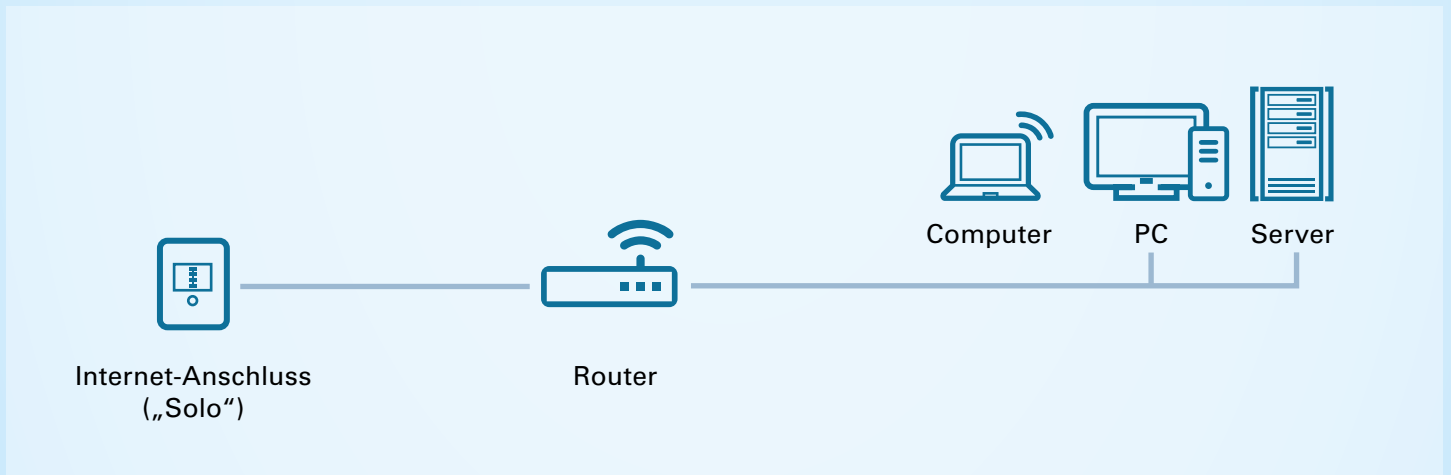

So verbinden wir Sie mit der Telekommunikation von morgen.

htp
Gut gewählt!

Internet · Telefon · Mobil – direkt aus Ihrer Region.

htp GmbH kostenlose Hotline 0800/777 6111 www.htp.net business@htp.net