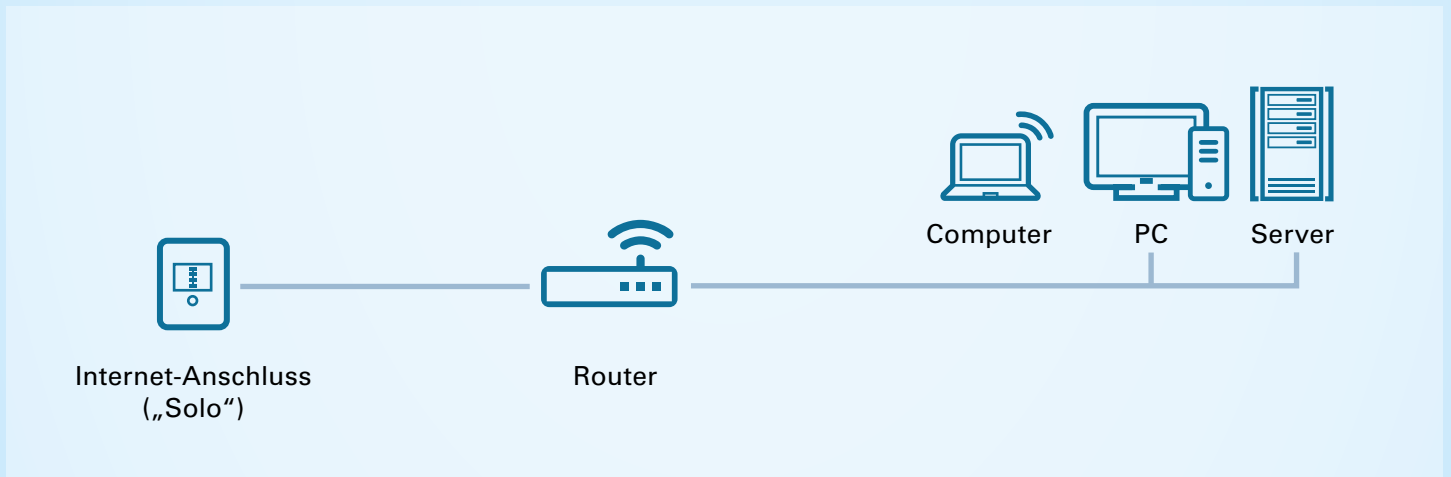

So verbinden wir Sie mit der Telekommunikation von morgen.

Internet · Telefon · Mobil – direkt aus Ihrer Region.
htp GmbH kostenlose Hotline 0800/777 6111 www.htp.net business@htp.net