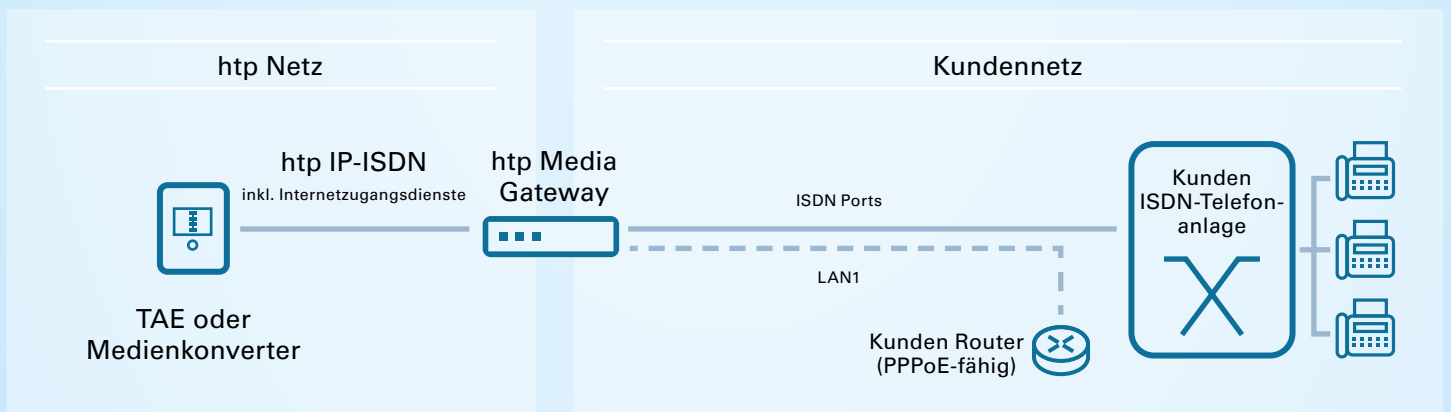

Zukunftssicher aufgestellt.

Mit dem IP-Anlagen-Anschluss von htp.

Business FleX IP-ISDN

- 2/4/6/8/10/12/14/16/30/60 Sprachkanäle
- Durchwahlfähiger Rufnummernblock
- Optionale Telefon-Flat für ganztägig kostenlose Gespräche in das gesamte deutsche Festnetz¹
- Internet-Flat mit bis zu 50, 100, 250, 500 Mbit/s oder 1 Gbit/s ohne Zeit- und Volumenbeschränkung²
- Feste IP-Adresse und weitere attraktive Telefonieoptionen verfügbar
- Kostengünstiger Installationservice
- Monatliches Mietentgelt i.H.v. 20,00€ sowie einmaliges Konfigurationsentgelt i.H.v. 399,90€ für hochwertiges AudioCodes Media Gateway, um den Fortbetrieb der bestehenden ISDN-Schnittstelle sicherzustellen

³ Angebot gilt entsprechend der technischen Verfügbarkeit am Kundenstandort für 2 Sprachkanäle (ohne Flats) und einer Bandbreite von 50/10 Mbit/s (max. Down-/Upload). Call by Call und Preselection nicht möglich. Einmaliges Einrichtungsentgelt: 99,90€. Bei diesem Produkt fällt ein monatliches Mietentgelt i.H.v. 20,00 € sowie ein einmaliges Konfigurationsentgelt i.H.v. 399,90 € für das hochwertige AudioCodes Media Gateway an. Hardware verbleibt im Eigentum der htp. Für den Internetzugangsdienst wird zudem ein Router benötigt, welcher hinter den Media Gateway zu setzen ist. Bei Bedarf kann eine AVM FRITZ!Box käuflich erworben werden. Mindestvertragslaufzeit: 12 Monate. Der Vertrag verlängert sich auf unbestimmte Zeit. Kündigungsfrist: 1 Monat.

So verbinden wir Sie mit der Telekommunikation von morgen.

Abb.: IP-ISDN Kundenanschaltung unter Verwendung eines kundeneigenen Routers

Internet · Telefon · Mobil – direkt aus Ihrer Region.
 htp GmbH kostenlose Hotline 0800/777 6111 www.htp.net business@htp.net