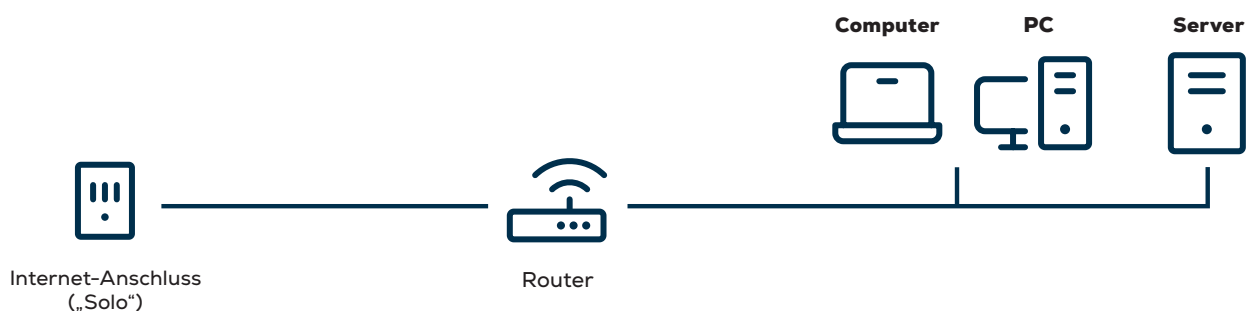

Beschleunigen Sie Ihr Geschäft.

Mit dem performanten Internet-Anschluss von htp.

Business Flex Solo

- **Internet-Flat** mit bis zu **50, 100, 250, 500 Mbit/s** oder **1 Gbit/s** ohne Zeit- und Volumenbeschränkung
- **Feste IP-Adresse** für Betrieb eines eigenen Web- oder Mailservers verfügbar
- **Optionale AVM FRITZ!Box** verfügbar
- **Kostengünstiger Installationservice**

Bandbreite mtl. Kosten (Max. Download)¹

50 Mbit/s	39,90 € ²
100 Mbit/s	49,90 € ²
250 Mbit/s	59,90 € ²
500 Mbit/s	69,90 € ²
1.000 Mbit/s	99,90 € ²

So verbinden wir Sie mit der **Telekommunikation** von morgen.