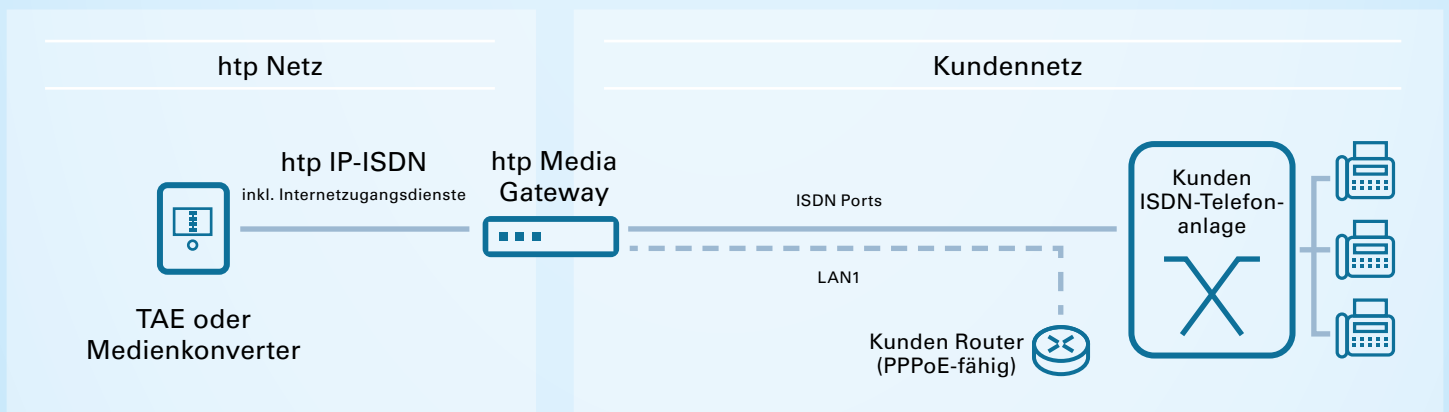

Zukunftssicher aufgestellt.

Mit dem IP-Anlagen-Anschluss von htp.

Business FleX IP-ISDN

- 2/4/6/8/10/12/14/16/30/60 Sprachkanäle
- Durchwahlfähiger Rufnummernblock
- Optionale Telefon-Flat für ganztägig kostenlose Gespräche in das gesamte deutsche Festnetz¹
- Internet-Flat mit bis zu 50, 100, 250, 500 Mbit/s oder 1 Gbit/s ohne Zeit- und Volumenbeschränkung²
- Feste IP-Adresse und weitere attraktive Telefonieoptionen verfügbar
- Kostenlose Überlassung eines hochwertigen Media Gateways für den Fortbetrieb der bestehenden ISDN-Schnittstelle
- Kostengünstiger Installationservice ab 99,90 € einmalig

³ Angebot gilt entsprechend der technischen Verfügbarkeit am Kundenstandort für 2 Sprachkanäle (ohne Flats) und einer Bandbreite von 50/10 Mbit/s (max. Down-/Upload). Call by Call und Preselection nicht möglich. Einmaliges Einrichtungsentgelt: 79,90 €. Kostenlose Überlassung des Media Gateways (AudioCodes) während der Vertragslaufzeit. Für den Internetzugangsdienst wird zudem ein Router benötigt, welcher hinter den Media Gateway zu setzen ist. Bei Bedarf kann eine AVM FRITZ!Box käuflich erworben werden. Mindestvertragslaufzeit: 12 Monate. Kündigungsfrist: 3 Monate. Ohne Kündigung automatische Verlängerung um 12 Monate.

So verbinden wir Sie mit der Telekommunikation von morgen.

Abb.: IP-ISDN Kundenanschlusung unter Verwendung eines kundeneigenen Routers

Internet · Telefon · Mobil – direkt aus Ihrer Region.
 htp GmbH kostenlose Hotline 0800/777 6111 www.htp.net business@htp.net