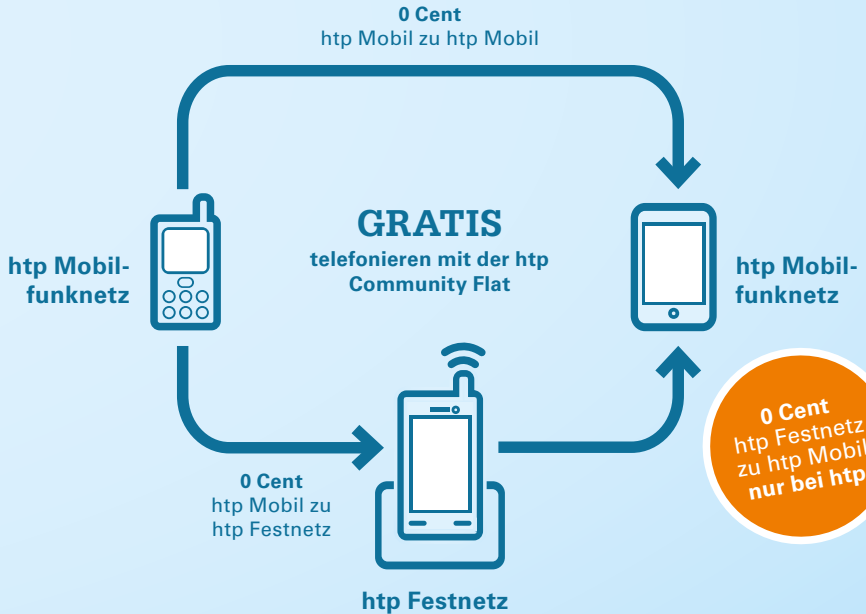

2,95 €³

3,95 €³

Zu htp Surf & Fon und Surf

WLAN-Router:

- AVM FRITZ!Box 7530
- AVM FRITZ!Box 7590

0,00 €¹²

~~29,95 €~~

150,00 €¹²

~~179,95 €~~

Produktübersicht htp Mobil

Einrichtungs-
geld
0€¹¹

htp Mobil Community

- **Community Flat**

- von htp Mobil zu htp Mobil
- von htp Mobil zu htp Festnetz
- von htp Festnetz zu htp Mobil

2,50€⁵

und

Daten-Option

- 300 MB Daten Flat (bis zu 7,2 Mbit/s)

2,50€⁶

Produktübersicht htp Mobil

Einrichtungs-
entgelt
0€¹¹

htp Mobil Smart LTE

- **Community Flat**
- **150 Minuten** in alle deutschen Netze
- **150 SMS** in alle deutschen Netze
- **2 GB LTE Daten Flat**
(bis zu 21,1 Mbit/s)