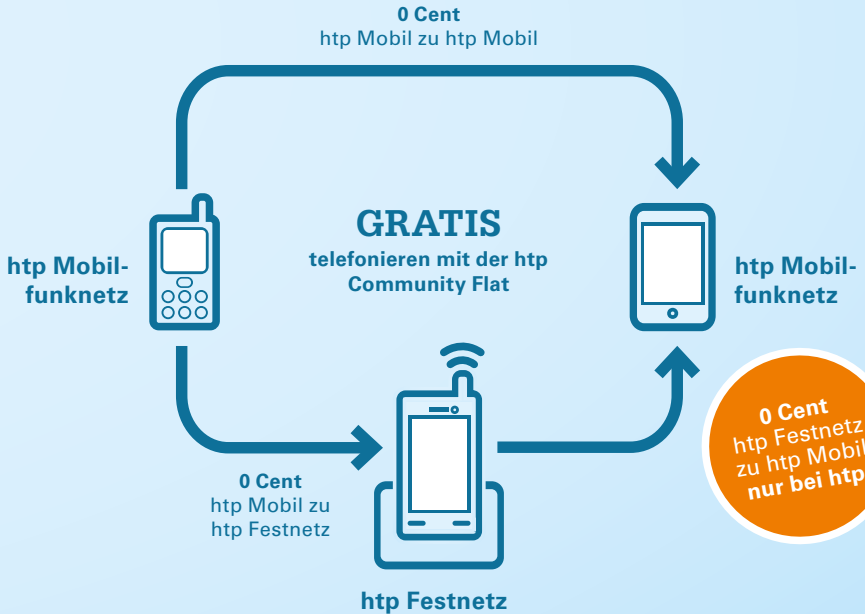

WLAN-Router:

● AVM FRITZ!Box 7530

0,00 €¹²

~~29,95 €~~

● AVM FRITZ!Box 7590

150,00 €¹²

~~179,95 €~~

Produktübersicht htp Mobil

Einrichtungs-
geld
0€¹¹

htp Mobil Community

- **Community Flat**

- von htp Mobil zu htp Mobil
- von htp Mobil zu htp Festnetz
- von htp Festnetz zu htp Mobil

2,50€⁵

und

Daten-Option

- 300 MB Daten Flat (bis zu 7,2 Mbit/s)

2,50€⁶

Produktübersicht htp Mobil

Einrichtungsentgelt
0€¹¹

htp Mobil Smart LTE

- **Community Flat**
- **150 Minuten** in alle deutschen Netze
- **150 SMS** in alle deutschen Netze
- **2 GB LTE Daten Flat**
(bis zu 21,1 Mbit/s)