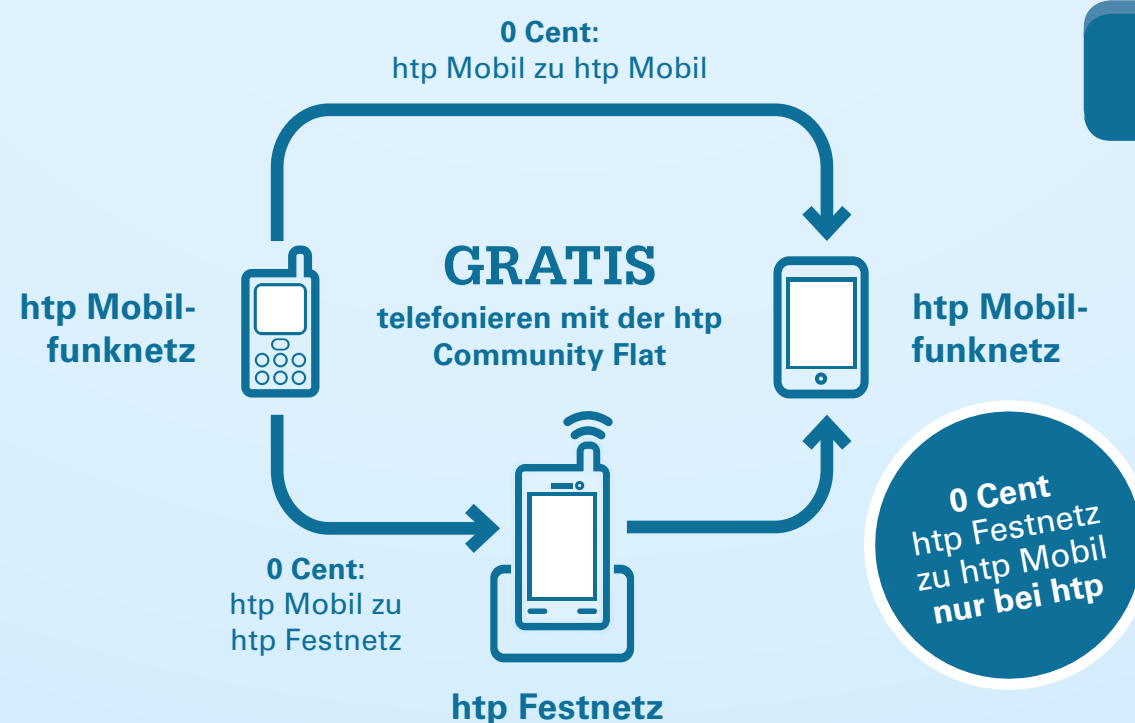

... mit dem htp Mobil Business-Portfolio.

Regionaler Partner, persönliche Beratung, Service vor Ort – htp bietet Ihrem Unternehmen klare Vorteile in der Mobiltelefonie. Und Tarife, mit denen Sie rechnen können!

htp Mobil Community Einrichtungsgeld 0€³

• Community Flat – Von htp Mobil zu htp Mobil – Von htp Mobil zu htp Festnetz – Von htp Festnetz zu htp Mobil	2,11€/Monat¹

und

Sprachoption	
• 50 Minuten	2,00€/Monat²
• 100 Minuten	3,00€/Monat²

und

SMS-Option	
• 50 SMS	2,00€/Monat⁴
• 100 SMS	2,50€/Monat⁴

und

Laufzeitoption	
• 24 Monate	
• Ohne Laufzeit⁵	

htp Mobil All Net Flat LTE Einrichtungsgeld 0€³

• Community Flat • Flat in alle deutschen Netze • SMS Flat in alle deutschen Netze • 3 GB LTE Daten Flat (bis zu 25,0 Mbit/s)	8,41€/Monat⁶

und

Daten-Upgrade auf	
• 8 GB LTE Daten Flat (bis zu 50,0 Mbit/s)	4,21€/Monat⁹
• 10 GB LTE Daten Flat (bis zu 50,0 Mbit/s)	8,41€/Monat⁹
• 15 GB LTE Daten Flat (bis zu 50,0 Mbit/s)	12,61€/Monat⁹

htp Mobil Data SurfSIM LTE Einrichtungsgeld 0€³

• 1 GB LTE Daten Flat (bis zu 21,1 Mbit/s)	8,41€/Monat⁷
• 3 GB LTE Daten Flat (bis zu 21,1 Mbit/s)	16,81€/Monat⁷

und

Laufzeitoption	
• 24 Monate	
• Ohne Laufzeit⁵	

G Data Internet Security für Android In den ersten 3 Monaten kostenlos!

• Mit 1 Lizenz	0,80€/Monat⁸

Jetzt htp Mobil Tarif ohne Extrakosten im EU-Ausland nutzen!