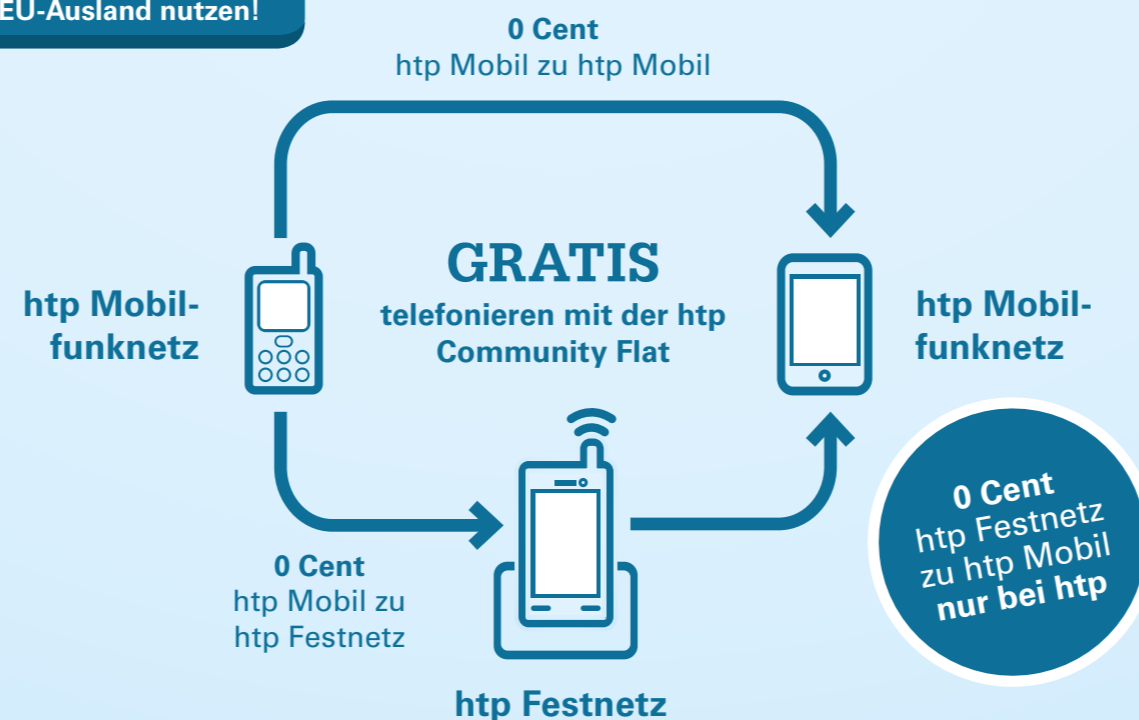

und

Daten-Option

- **6 GB LTE Daten Flat** **4,21€¹¹**
(bis zu 50,0 Mbit/s)
- **9,5 GB LTE Daten Flat** **12,61€¹¹**
(bis zu 50,0 Mbit/s)

htp Mobil Data SurfSIM LTE Einrichtungsgeld 0€³

- **1 GB LTE Daten Flat** **8,41€⁹**
(bis zu 21,1 Mbit/s)
- **3 GB LTE Daten Flat** **16,81€⁹**
(bis zu 21,1 Mbit/s)

und

Laufzeit-Option

- 24 Monate
- ohne Laufzeit⁶

 Jetzt htp Mobil Tarif ohne Extrakosten im EU-Ausland nutzen!

G Data Internet Security für Android In den ersten 3 Monaten kostenlos!

- mit 1 Lizenz **0,80€¹⁰**