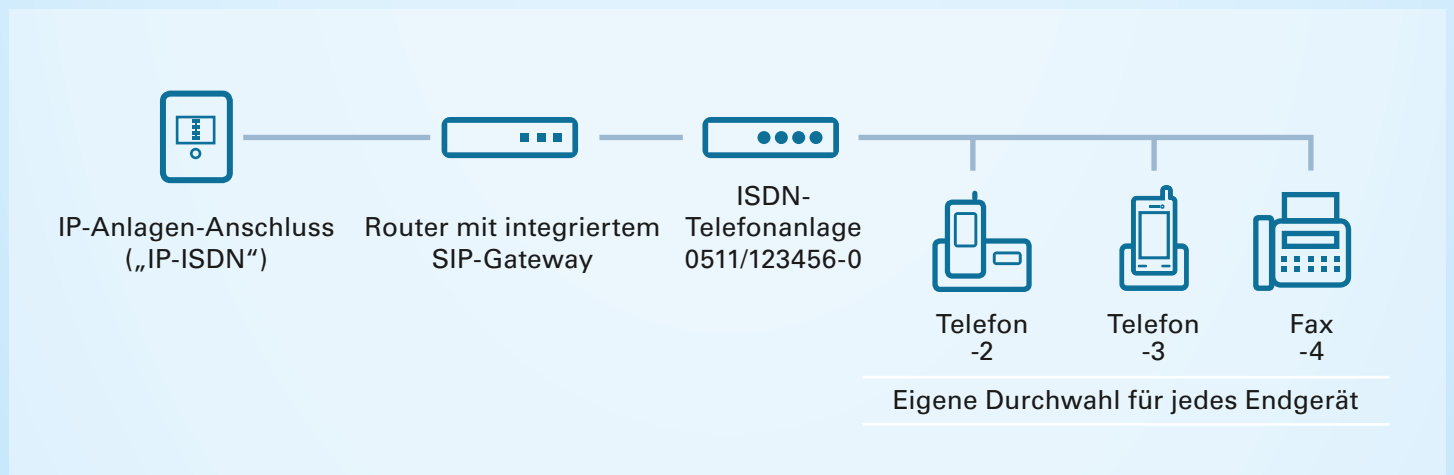

So verbinden wir Sie mit der Telekommunikation von morgen.

Internet · Telefon · Mobil – direkt aus Ihrer Region.
htp GmbH kostenlose Hotline 0800/777 6111 www.htp.net business@htp.net