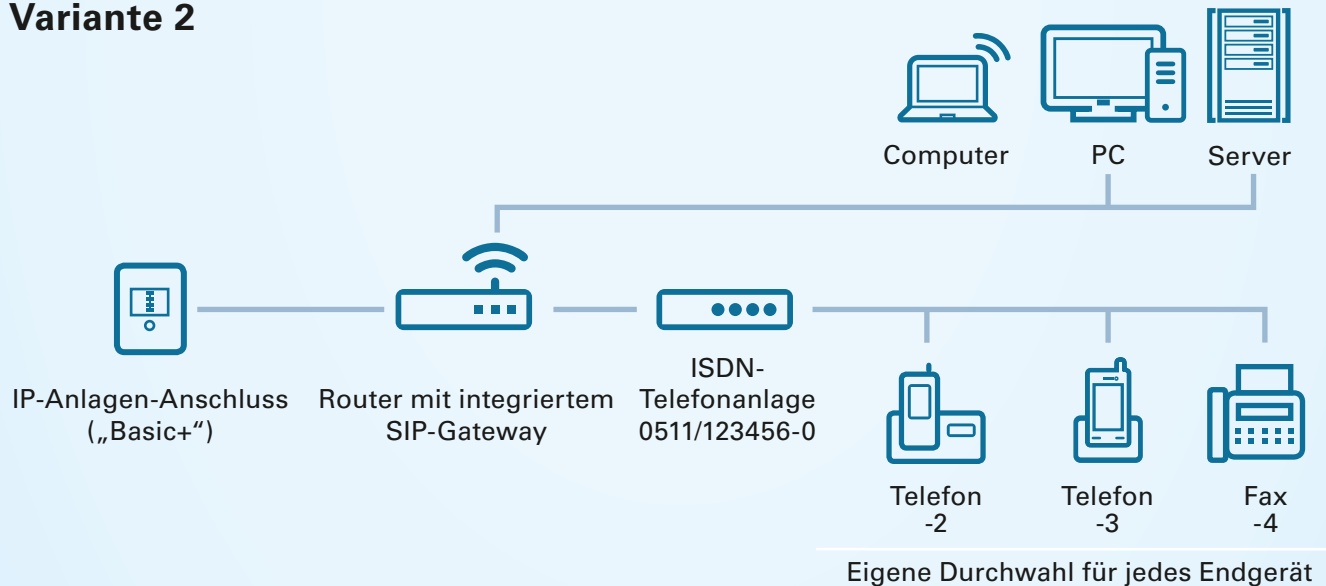

Variante 2

DSL · Telefon · Mobil – direkt aus Ihrer Region.

htp GmbH kostenlose Hotline 0800/777 6111 www.htp.net business@htp.net