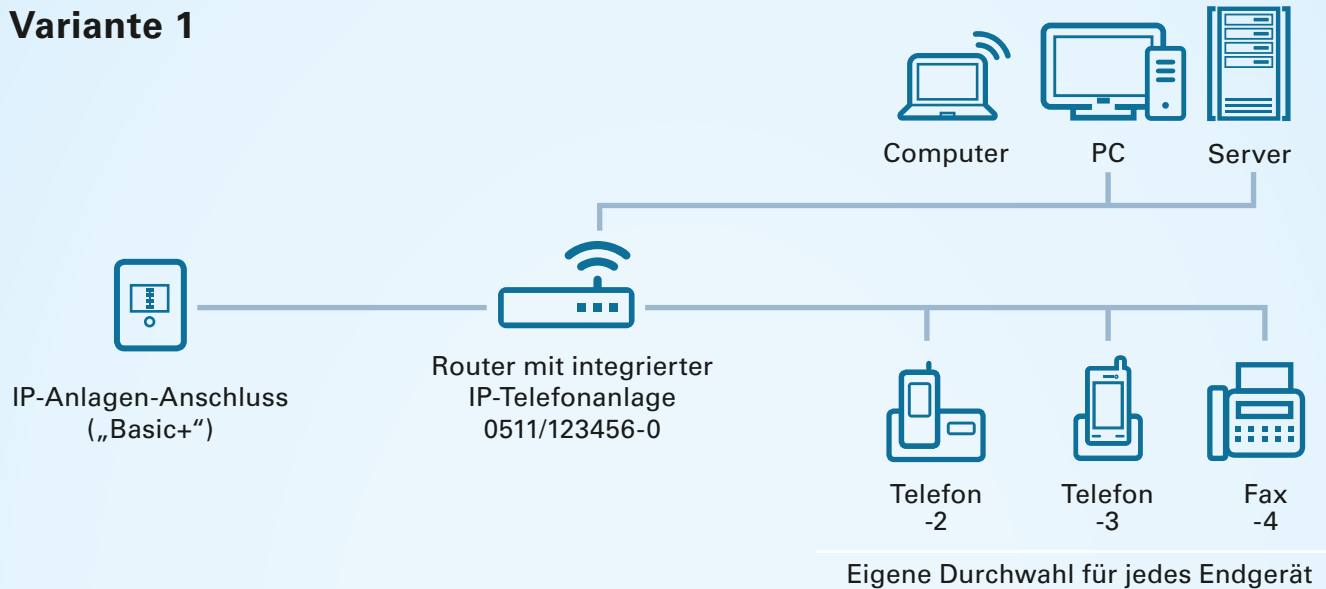

So verbinden wir Sie mit der Telekommunikation von morgen.

Variante 1