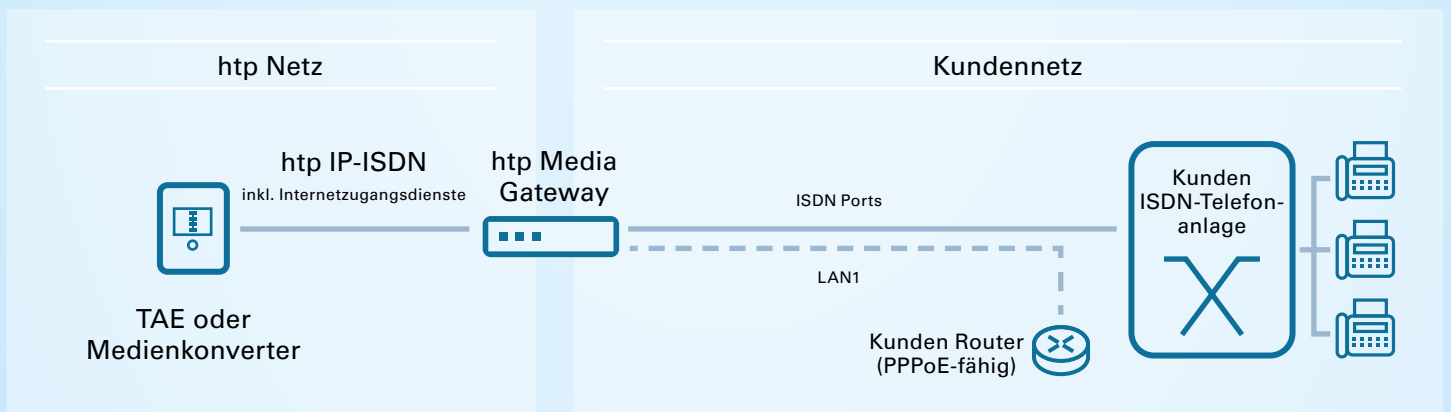

³ Angebot gilt entsprechend der technischen Verfügbarkeit am Kundenstandort für 2 Sprachkanäle (ohne Flats) und einer Bandbreite von 50/10 Mbit/s (max. Down-/Upload). Call by Call und Preselection nicht möglich. Einmaliges Einrichtungsentgelt: 79,90 €. Kostenlose Überlassung des Media Gateways (AudioCodes) während der Vertragslaufzeit. Für den Internetzugangsdienst wird zudem ein Router benötigt, welcher hinter den Media Gateway zu setzen ist. Bei Bedarf kann eine AVM FRITZ!Box käuflich erworben werden. Mindestvertragslaufzeit: 12 Monate. Der Vertrag verlängert sich auf unbestimmte Zeit. Kündigungsfrist: 1 Monat.

So verbinden wir Sie mit der Telekommunikation von morgen.

Abb.: IP-ISDN Kundenanschlusung unter Verwendung eines kundeneigenen Routers

Internet · Telefon · Mobil – direkt aus Ihrer Region.
 htp GmbH kostenlose Hotline 0800/777 6111 www.htp.net business@htp.net