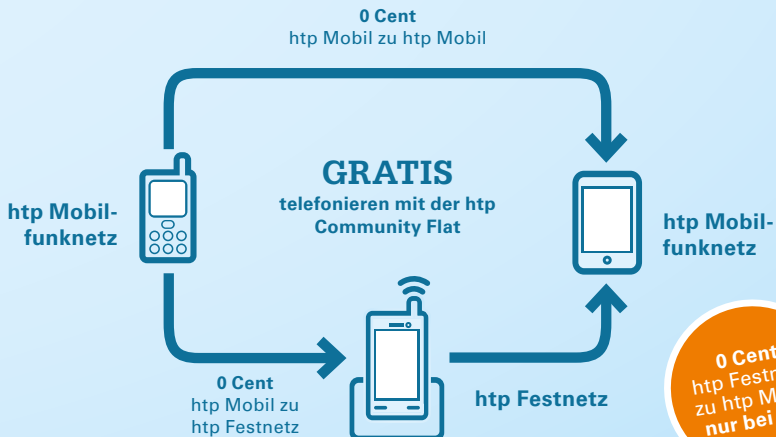

Einrichtungsgebühr
0€¹⁰

Produktübersicht htp Surf

50 Mbit/s

- **Internet-Anschluss**
Download: bis zu 50 Mbit/s
Upload: bis zu 50 Mbit/s¹¹
- **Surf Flat:** unbegrenzt im Internet surfen

29,95€/Monat¹
~~34,95€/Monat~~

Zu htp Surf & Fon und Surf

WLAN-Router:

● AVM FRITZ!Box 7530	29,95 €¹²
● AVM FRITZ!Box 7590	179,95 €¹²

Produktübersicht htp Mobil

Einrichtungsgeld
0 €¹⁰

htp Mobil Community

<ul style="list-style-type: none"> • Community Flat <ul style="list-style-type: none"> – von htp Mobil zu htp Mobil – von htp Mobil zu htp Festnetz – von htp Festnetz zu htp Mobil 	2,50€/Monat⁵
---	--------------------------------

0 Cent
htp Festnetz
zu htp Mobil
nur bei htp

Produktübersicht htp Mobil

Einrichtungs-
entgelt
0€¹⁰

htp Mobil Smart LTE

- **Community Flat**
- **150 Minuten** in alle deutschen Netze
- **150 SMS** in alle deutschen Netze
- **2 GB LTE Daten Flat**
(bis zu 21,1 Mbit/s)