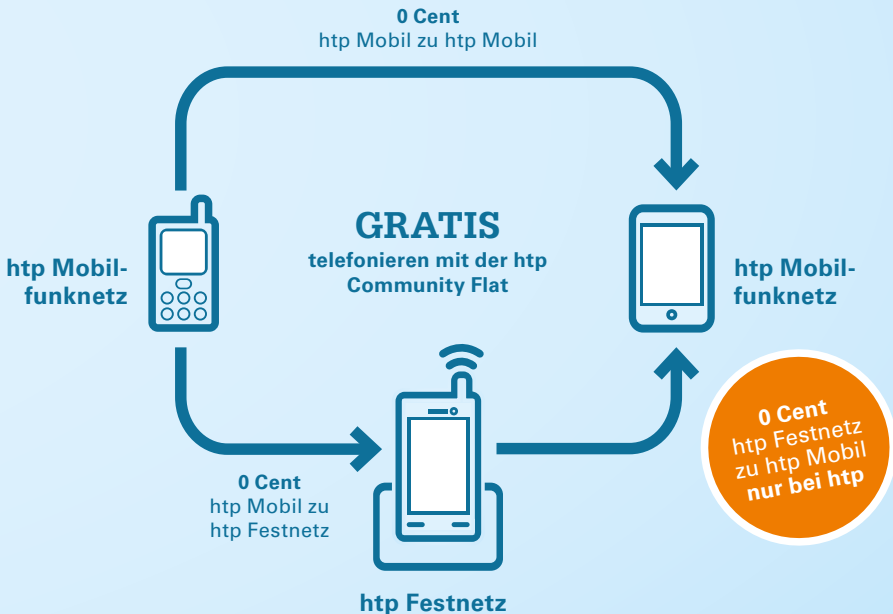

Produktübersicht htp Mobil

Einrichtungs-
geld
0€¹⁰

htp Mobil Community

- **Community Flat**

- von htp Mobil zu htp Mobil
- von htp Mobil zu htp Festnetz
- von htp Festnetz zu htp Mobil

2,50€/Monat⁵