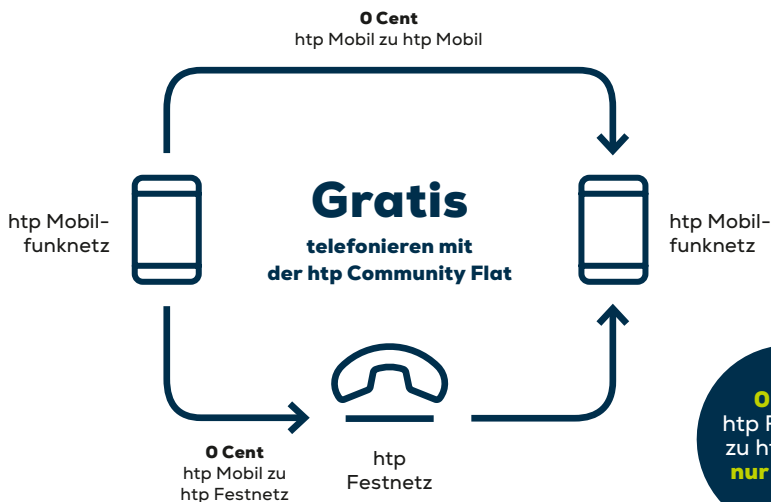

- 10 GB**
(bis zu 50 Mbit/s) **+4,21 €** /Monat⁶
- 15 GB LTE Daten Flat**
(bis zu 50 Mbit/s) **+8,41 €** /Monat⁶
- 20 GB LTE Daten Flat**
(bis zu 50 Mbit/s) **+12,61 €** /Monat⁶

G Data Internet Security

- mit 1 Lizenz **0,80 €** /Monat⁵

Die ersten
3 Monate
kostenlos!

Jetzt htp Mobil Tarif
ohne Extrakosten im
EU-Ausland nutzen!

Noch Fragen?

htp antwortet mobil!

Unsere Beraterinnen und Berater und unser Technikteam sind persönlich für Sie da, um Telekommunikationslösungen zu entwickeln, die perfekt zu Ihren Gegebenheiten und Anforderungen passen.