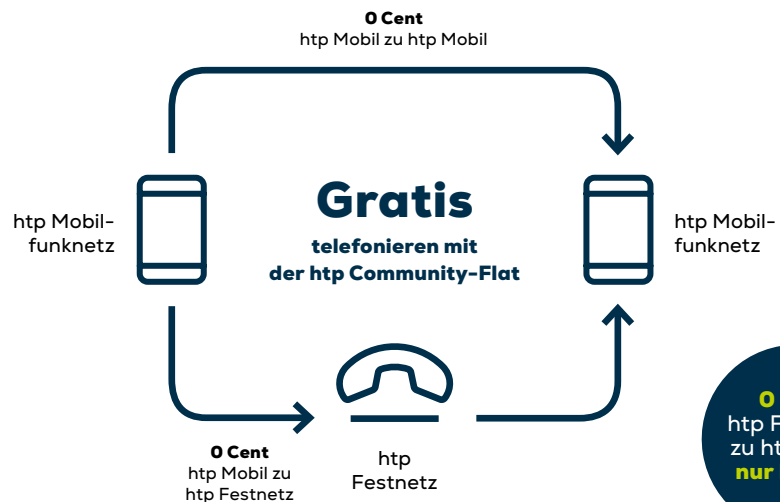

Besser unterwegs mit dem htp Business Portfolio.

Regionaler Partner, persönliche Beratung, Service vor Ort – htp bietet Ihrem Unternehmen klare Vorteile in der Mobiltelefonie. Und Tarife, mit denen Sie rechnen können!

Einrichtungs-
entgelt

0€²

Mobil Community

- ✓ **Community-Flat**
  - Von htp Mobil zu htp Mobil
  - Von htp Mobil zu htp Festnetz
  - Von htp Festnetz zu htp Mobil

2,11 € /Monat¹

Einrichtungs-
entgelt

0€²

Mobil All Net Flat LTE

- ✓ **Community-Flat**
- ✓ **Flat** in alle deutschen Netze
- ✓ **SMS-Flat** in alle deutschen Netze
- ✓ **4 GB LTE Daten-Flat** (bis zu 25 Mbit/s)

8,41 € /Monat⁴

Laufzeitoption

1. ☐ 24 Monate
2. ☐ ohne Laufzeit

LTE Daten-Flat Daten-Upgrade auf

1. ☐ **10 GB** (bis zu 50 Mbit/s) +4,21 € /Monat⁶
2. ☐ **15 GB** (bis zu 50 Mbit/s) +8,41 € /Monat⁶
3. ☐ **20 GB** (bis zu 50 Mbit/s) +12,61 € /Monat⁶

G Data Internet Security

1. ☐ mit 1 Lizenz

0,80 € /Monat⁵

Die ersten
3 Monate
kostenlos!

htp Mobil Tarif
ohne Extrakosten im
EU-Ausland nutzen!

0 Cent
htp Festnetz
zu htp Mobil
nur bei htp