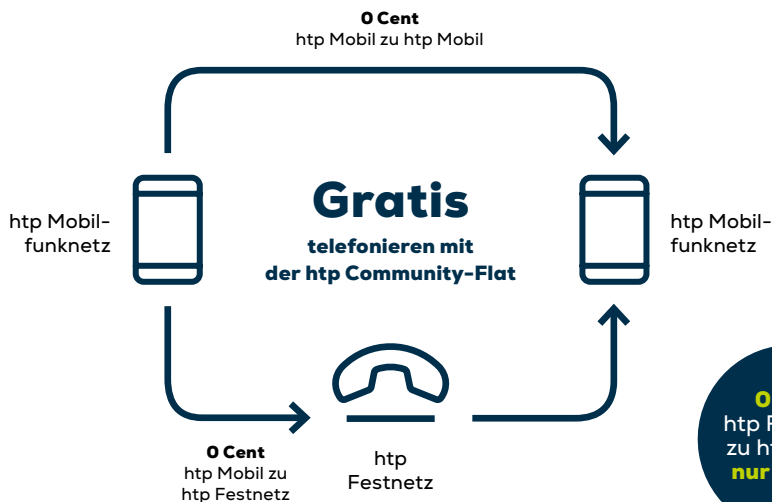

Besser unterwegs mit dem htp Business Portfolio.

Regionaler Partner, persönliche Beratung, Service vor Ort – htp bietet Ihrem Unternehmen klare Vorteile in der Mobiltelefonie. Und Tarife, mit denen Sie rechnen können!

Einrichtungs-
entgelt
0 €²

Mobil Community

✓ **Community-Flat**

- Von htp Mobil zu htp Mobil
- Von htp Mobil zu htp Festnetz
- Von htp Festnetz zu htp Mobil

2,11 € /Monat¹

Einrichtungs-
entgelt
0 €²

Mobil All Net Flat LTE

✓ **Community-Flat**

- ✓ **Flat** in alle deutschen Netze
- ✓ **SMS-Flat** in alle deutschen Netze
- ✓ **4 GB LTE Daten-Flat** (bis zu 25 Mbit/s)

8,41 € /Monat⁴

Laufzeitoption

1. ☐ 24 Monate
2. ☐ ohne Laufzeit

LTE Daten-Flat Daten-Upgrade auf

1. ☐ **10 GB**
   (bis zu 50 Mbit/s) **+4,21 €** /Monat⁶
2. ☐ **15 GB** (bis zu 50 Mbit/s) **+8,41 €** /Monat⁶
3. ☐ **20 GB** (bis zu 50 Mbit/s) **+12,61 €** /Monat⁶

G Data Internet Security

1. ☐ mit 1 Lizenz

0,80 € /Monat⁵

Die ersten
3 Monate
kostenlos!

htp Mobil Tarif
ohne Extrakosten im
EU-Ausland nutzen!