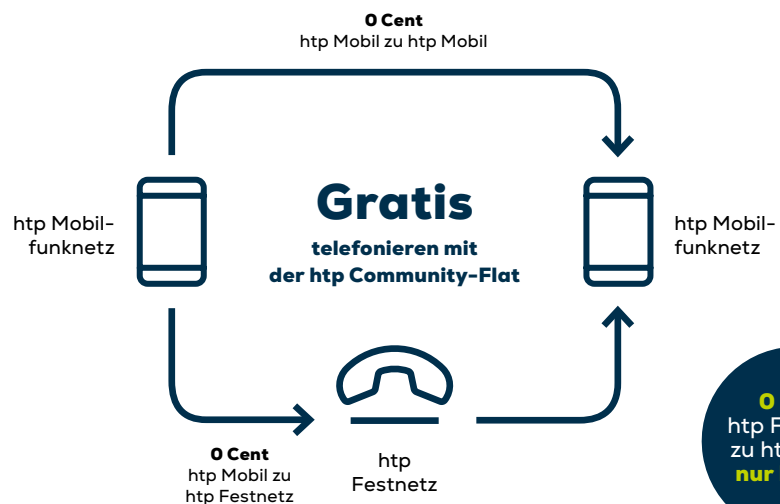

Besser unterwegs mit dem htp Business Portfolio.

Regionaler Partner, persönliche Beratung, Service vor Ort – htp bietet Ihrem Unternehmen klare Vorteile in der Mobiltelefonie. Und Tarife, mit denen Sie rechnen können!

Einrichtungs-
entgelt
0 €²

Mobil Community

✓ **Community-Flat**

- Von htp Mobil zu htp Mobil
- Von htp Mobil zu htp Festnetz
- Von htp Festnetz zu htp Mobil

2,11 € /Monat¹

Einrichtungs-
entgelt
0 €²

Mobil All Net Flat LTE

✓ **Community-Flat**

- ✓ **Flat** in alle deutschen Netze
- ✓ **SMS-Flat** in alle deutschen Netze
- ✓ **4 GB LTE Daten-Flat** (bis zu 25 Mbit/s)

8,41 € /Monat⁴

Laufzeitoption

1. ☐ 24 Monate
2. ☐ ohne Laufzeit

LTE Daten-Flat Daten-Upgrade auf

1. ☐ **10 GB**
   (bis zu 50 Mbit/s) **+4,21 €** /Monat⁶
2. ☐ **15 GB** (bis zu 50 Mbit/s) **+8,41 €** /Monat⁶
3. ☐ **20 GB** (bis zu 50 Mbit/s) **+12,61 €** /Monat⁶

G Data Internet Security

1. ☐ mit 1 Lizenz

0,80 € /Monat⁵

Die ersten
3 Monate
kostenlos!

htp Mobil Tarif
ohne Extrakosten im
EU-Ausland nutzen!