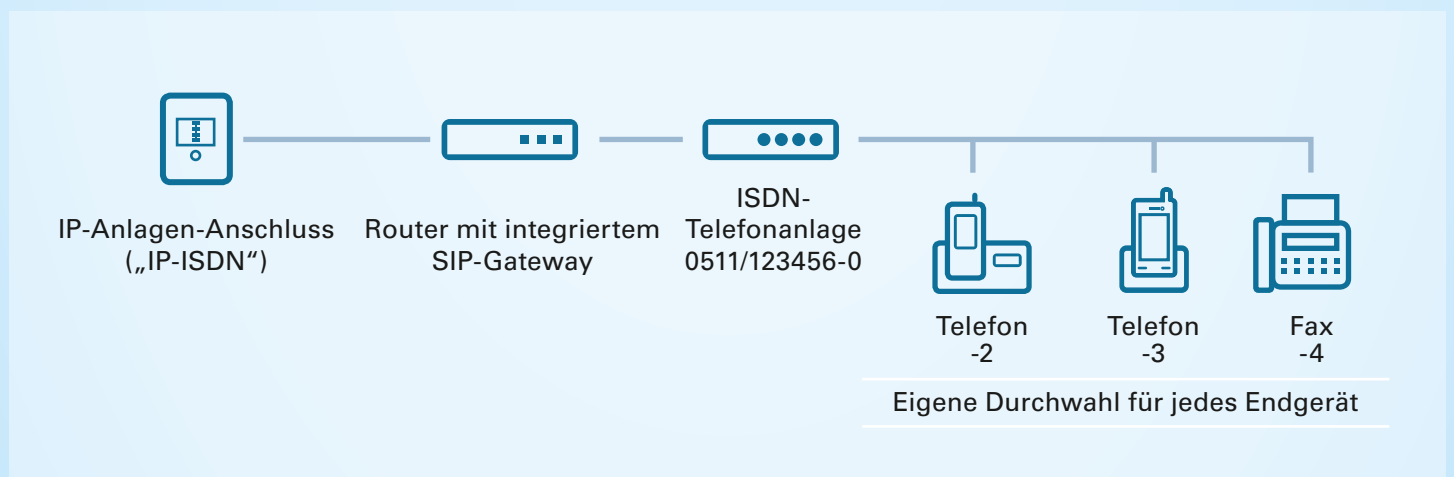

So verbinden wir Sie mit der Telekommunikation von morgen.

Gut gewählt!

DSL · Telefon · Mobil – direkt aus Ihrer Region.

htp GmbH kostenlose Hotline 0800/777 6111 www.htp.net business@htp.net